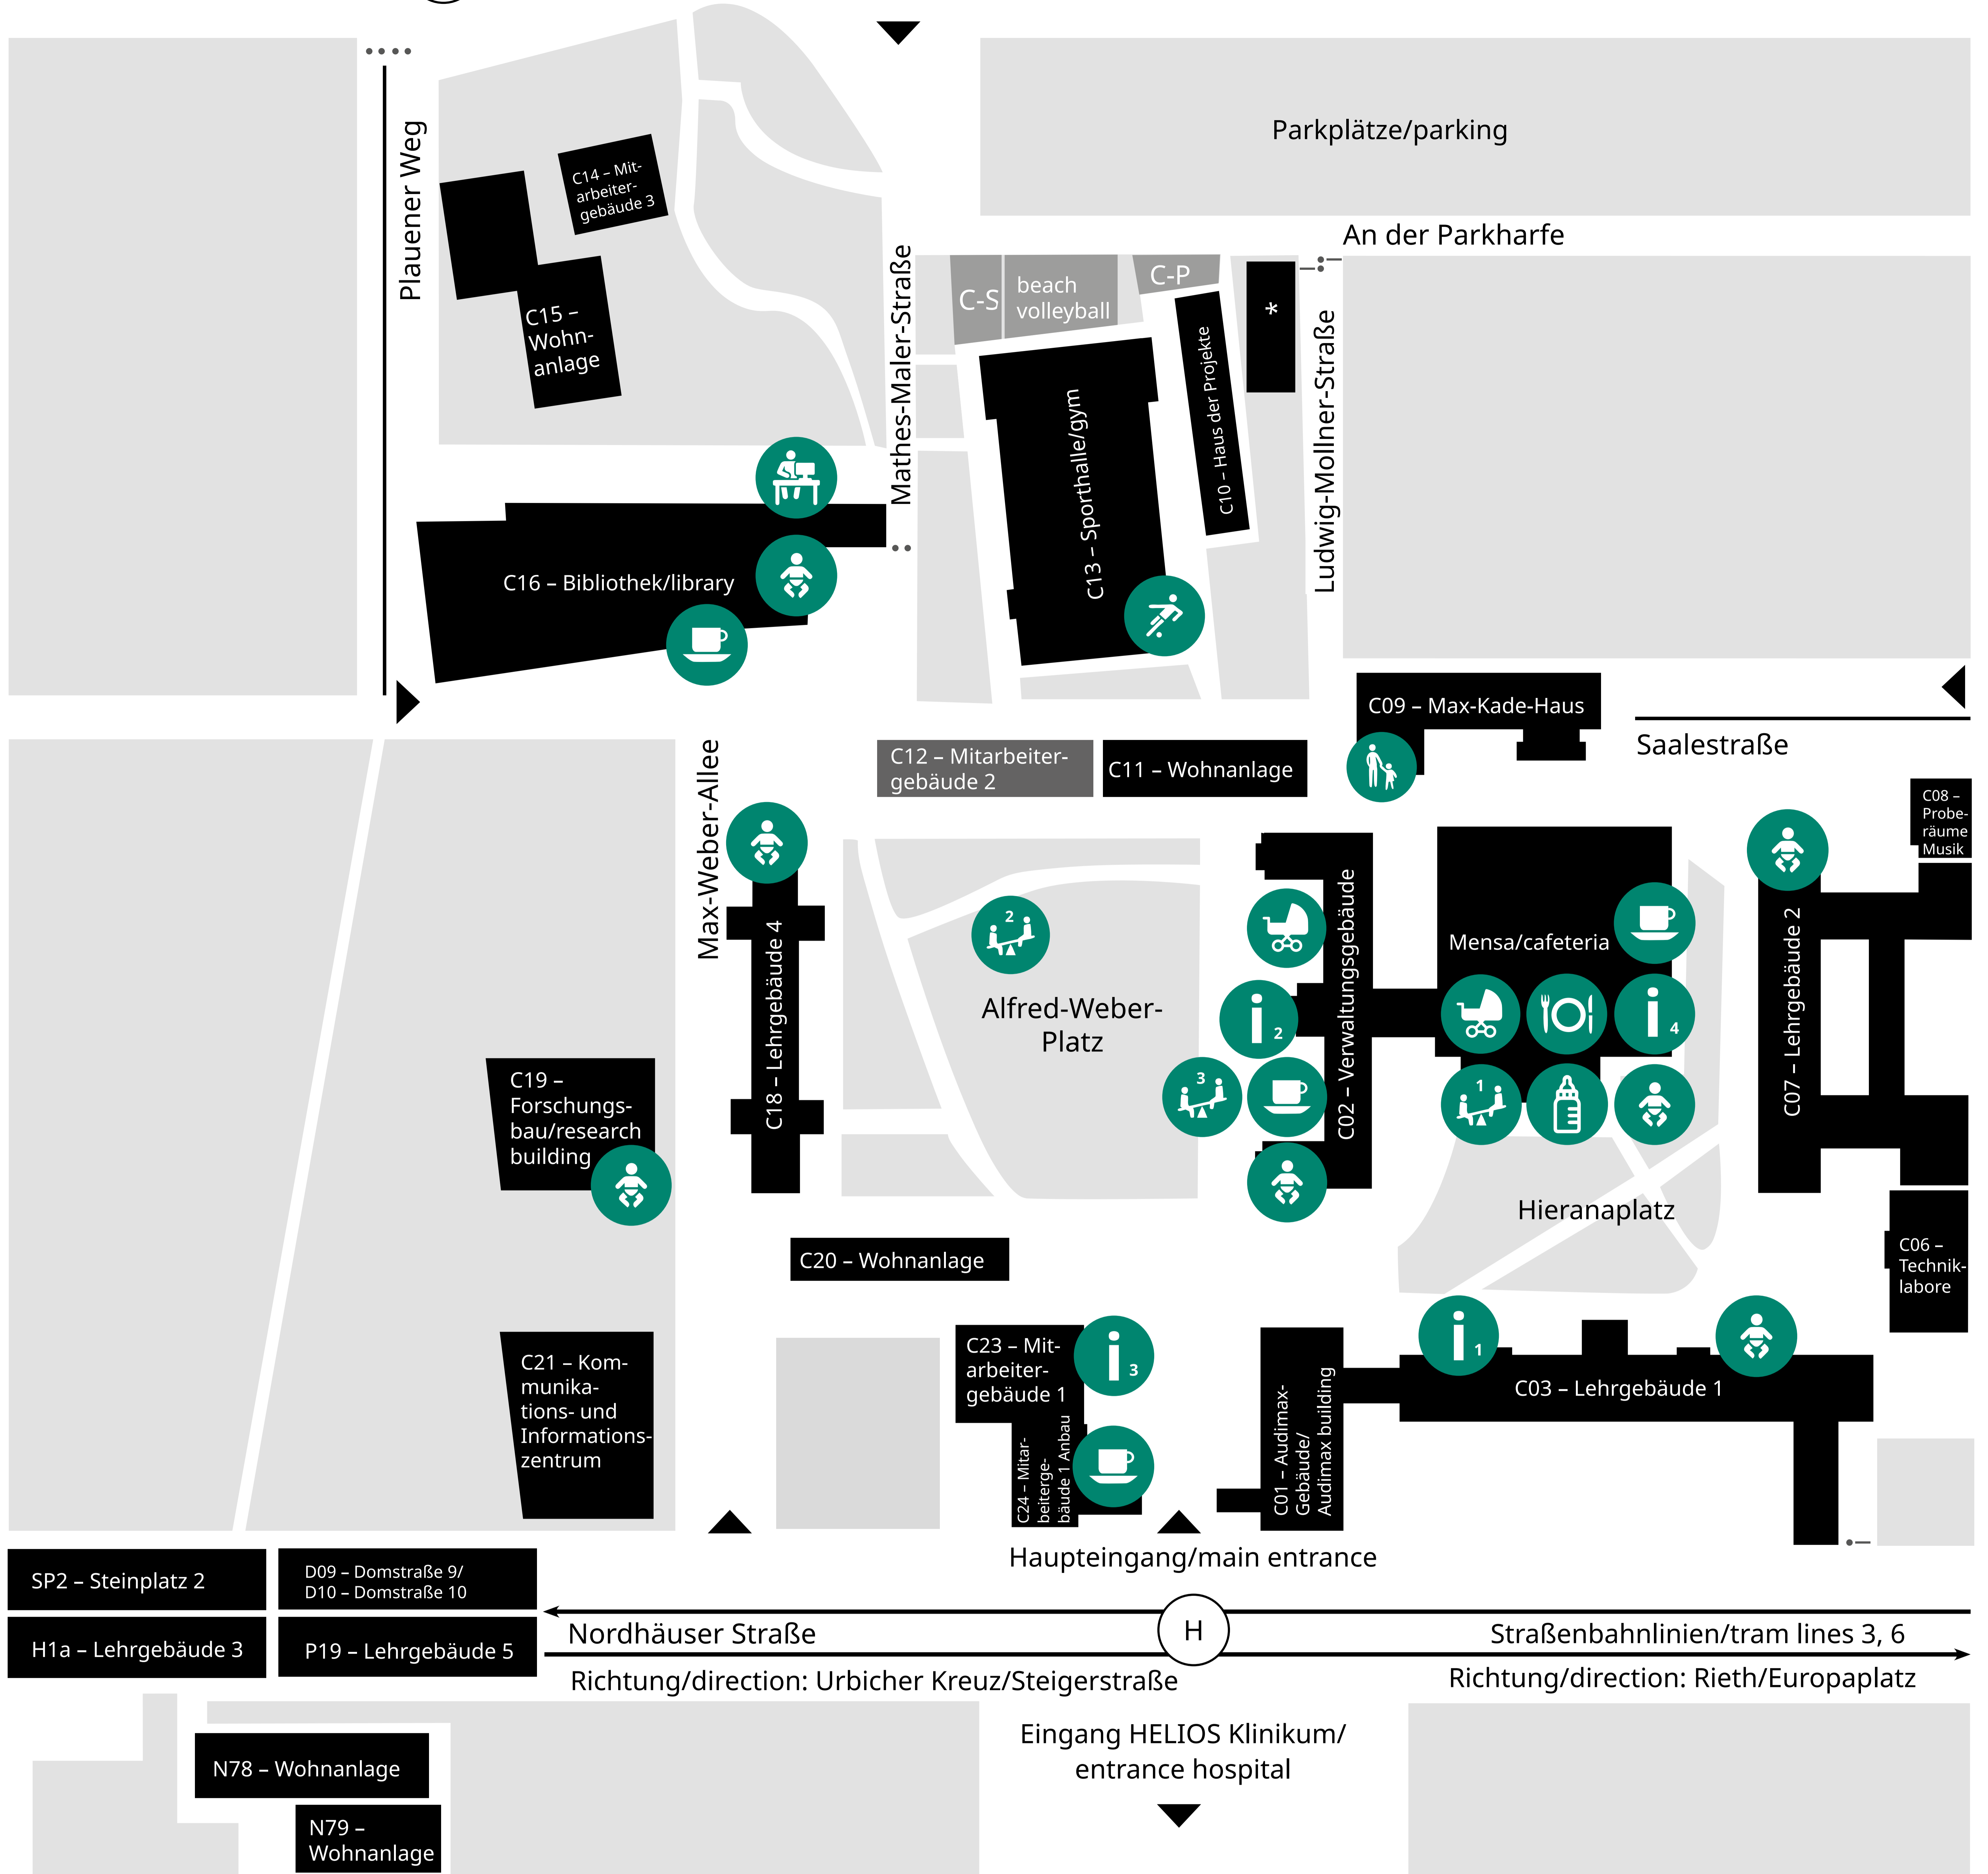

CAMPUSPLAN | FAMILIE IN DER HOCHSCHULE

H

Buslinie/bus line 90

Schwarzburger Straße

Informationen und Beratung

- 1 | Gleichstellungs- und Familienbüro (C03 – Lehrgebäude 1, Raum 107/108)
- 2 | Dezernat 1: Studium und Lehre (C02 – Verwaltungsgebäude, EG)
Dezernat 2: Personal (C02 – Verwaltungsgebäude, 1. OG)
- 3 | Beratung des Studierendenwerks (C23 – Mitarbeitergebäude 1, 1. OG)
- 4 | Infopunkt des Studierendenwerks (C04 – Mensa, Zugang Terrasse)

Arbeitsplätze

Arbeitsraum für Eltern mit Kind

Wickelmöglichkeiten

Wickelraum

Stilmöglichkeit

Stillraum

Kinderbetreuung

Kita Campus-Kinderland (Campus, C09 – Max-Kade-Haus)
Räuberhöhle (Allerheiligenstraße 20, 99084 Erfurt)

Kinderwagenparkplatz

Spielmöglichkeiten

- 1 | Mensa-Spielecke (Kinderhochstühle vorhanden)
- 2 | große Campuswiese
- 3 | Sandkasten vor dem Café „Hörsaal 7“

Kaffee to go

Glasbox
Campus-Café Hilge
Café „Hörsaal 7“
Mensa